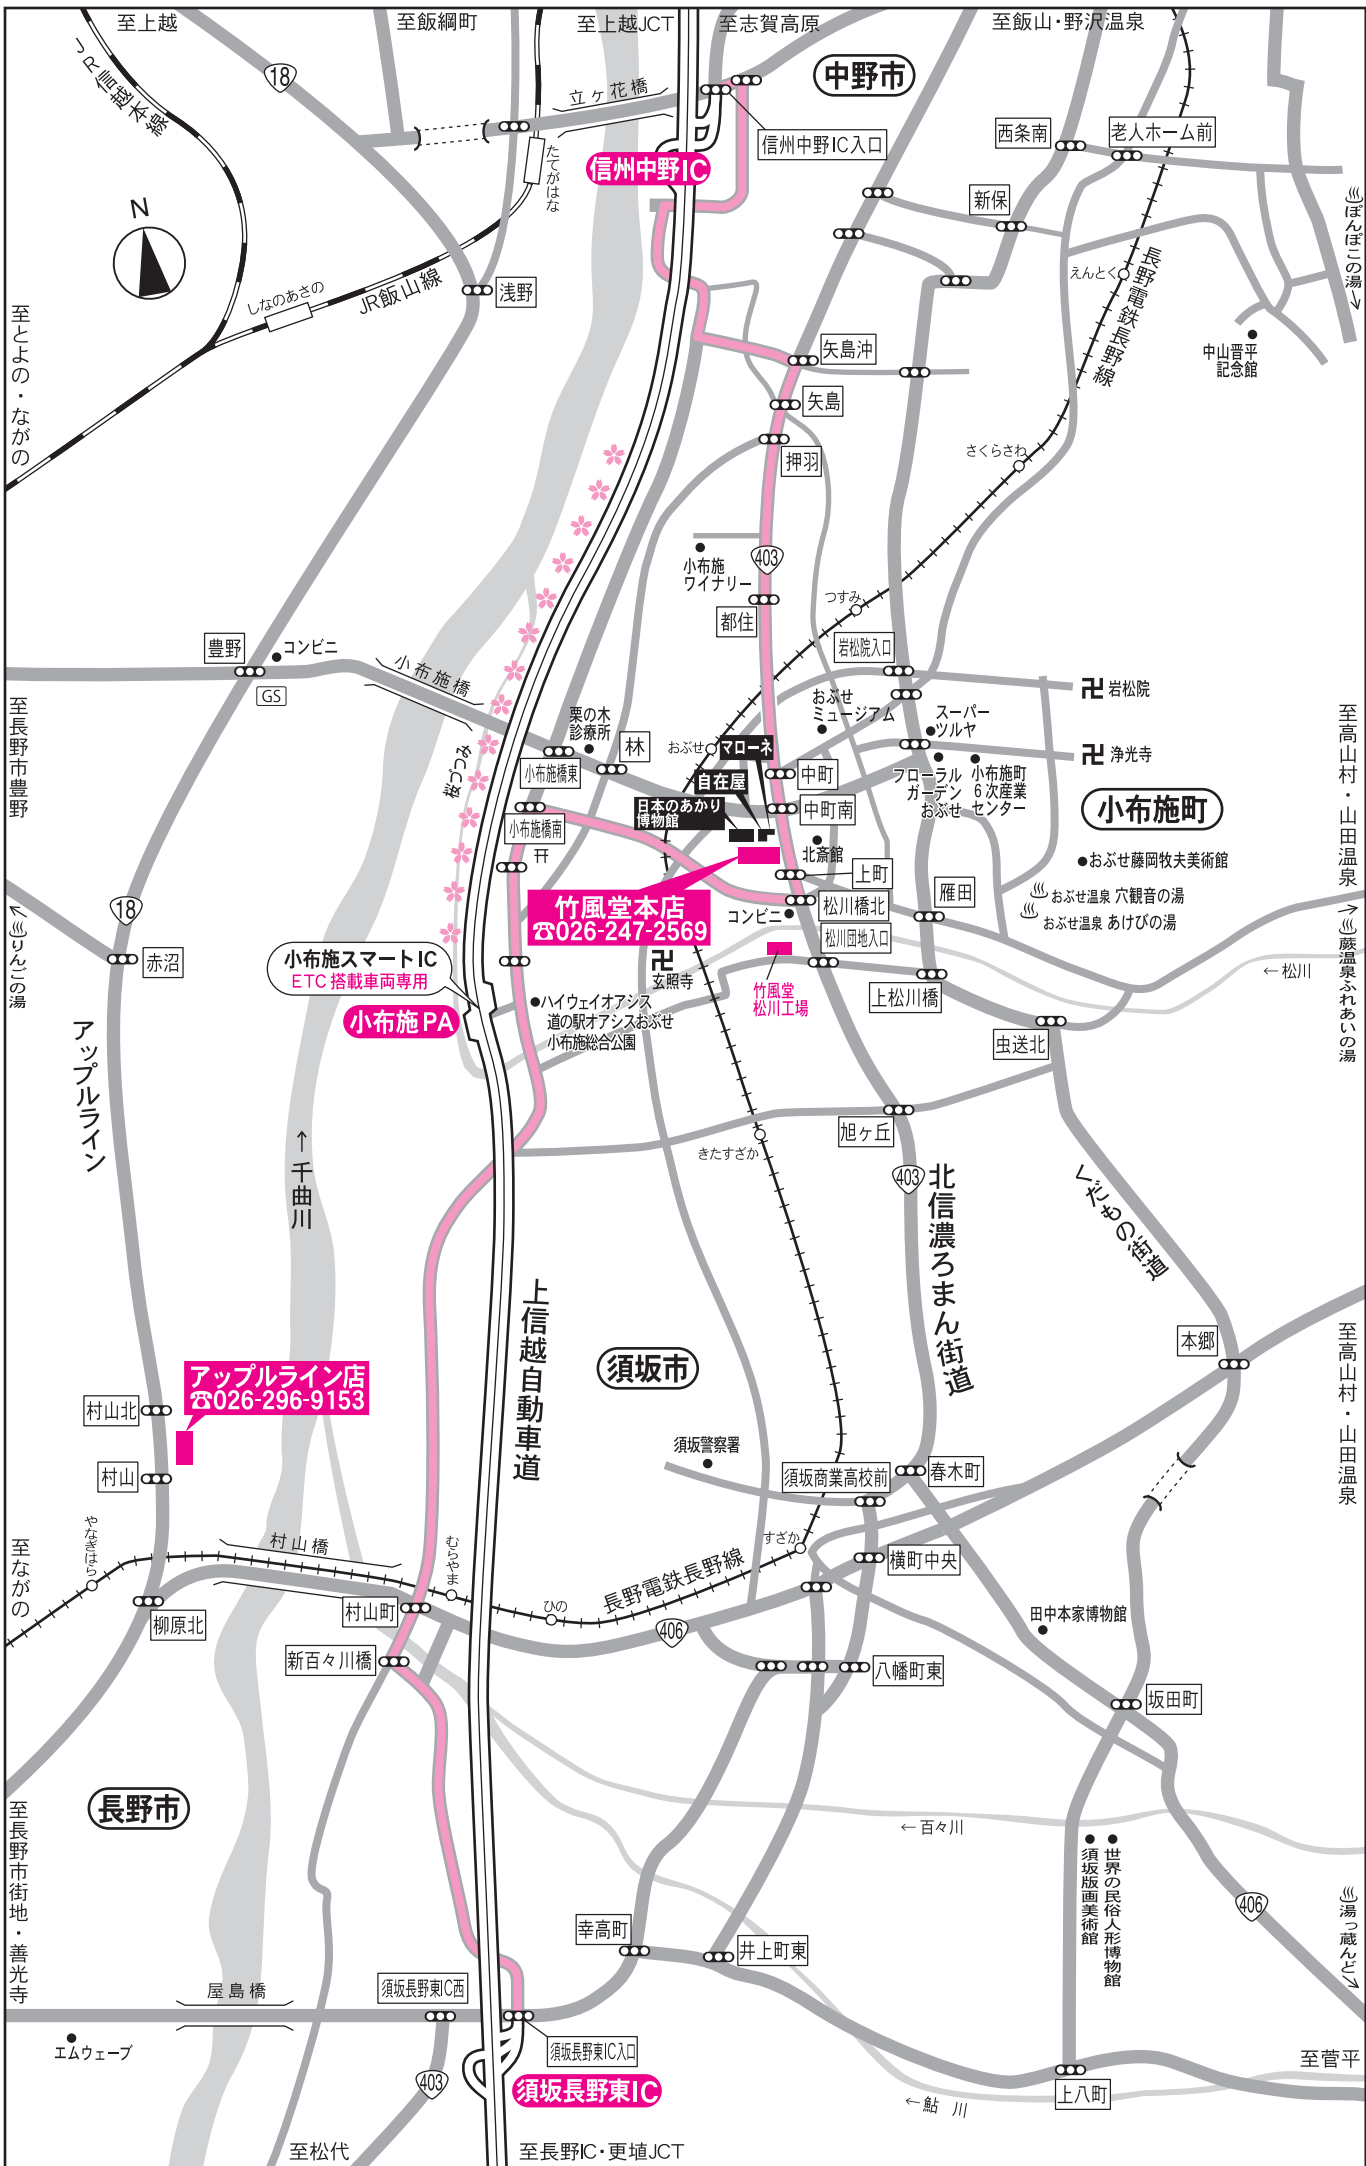

# 小布施本店・アップルライン店と 上信越自動車道

- 小布施本店から ……
  - アップルライン店から ……
- 「小布施PA・ETC専用IC」まで3.7km、車で約8分  
「須坂長野東IC」まで9km、車で約17分  
「信州中野IC」まで5.3km、車で約9分  
「須坂長野東IC」まで5.3km、車で約9分  
「信州中野IC」まで10km、車で約19分

# 小布施町内地図

竹風堂へ  
徒歩約8分

1F: 栗菓子売店  
2F: 栗おこわ 食事・喫茶

- 公衆トイレ
- 駐車場
- バス停 (町内周遊シャトルバス)
- ガソリンスタンド

国産栗100%のご安心。