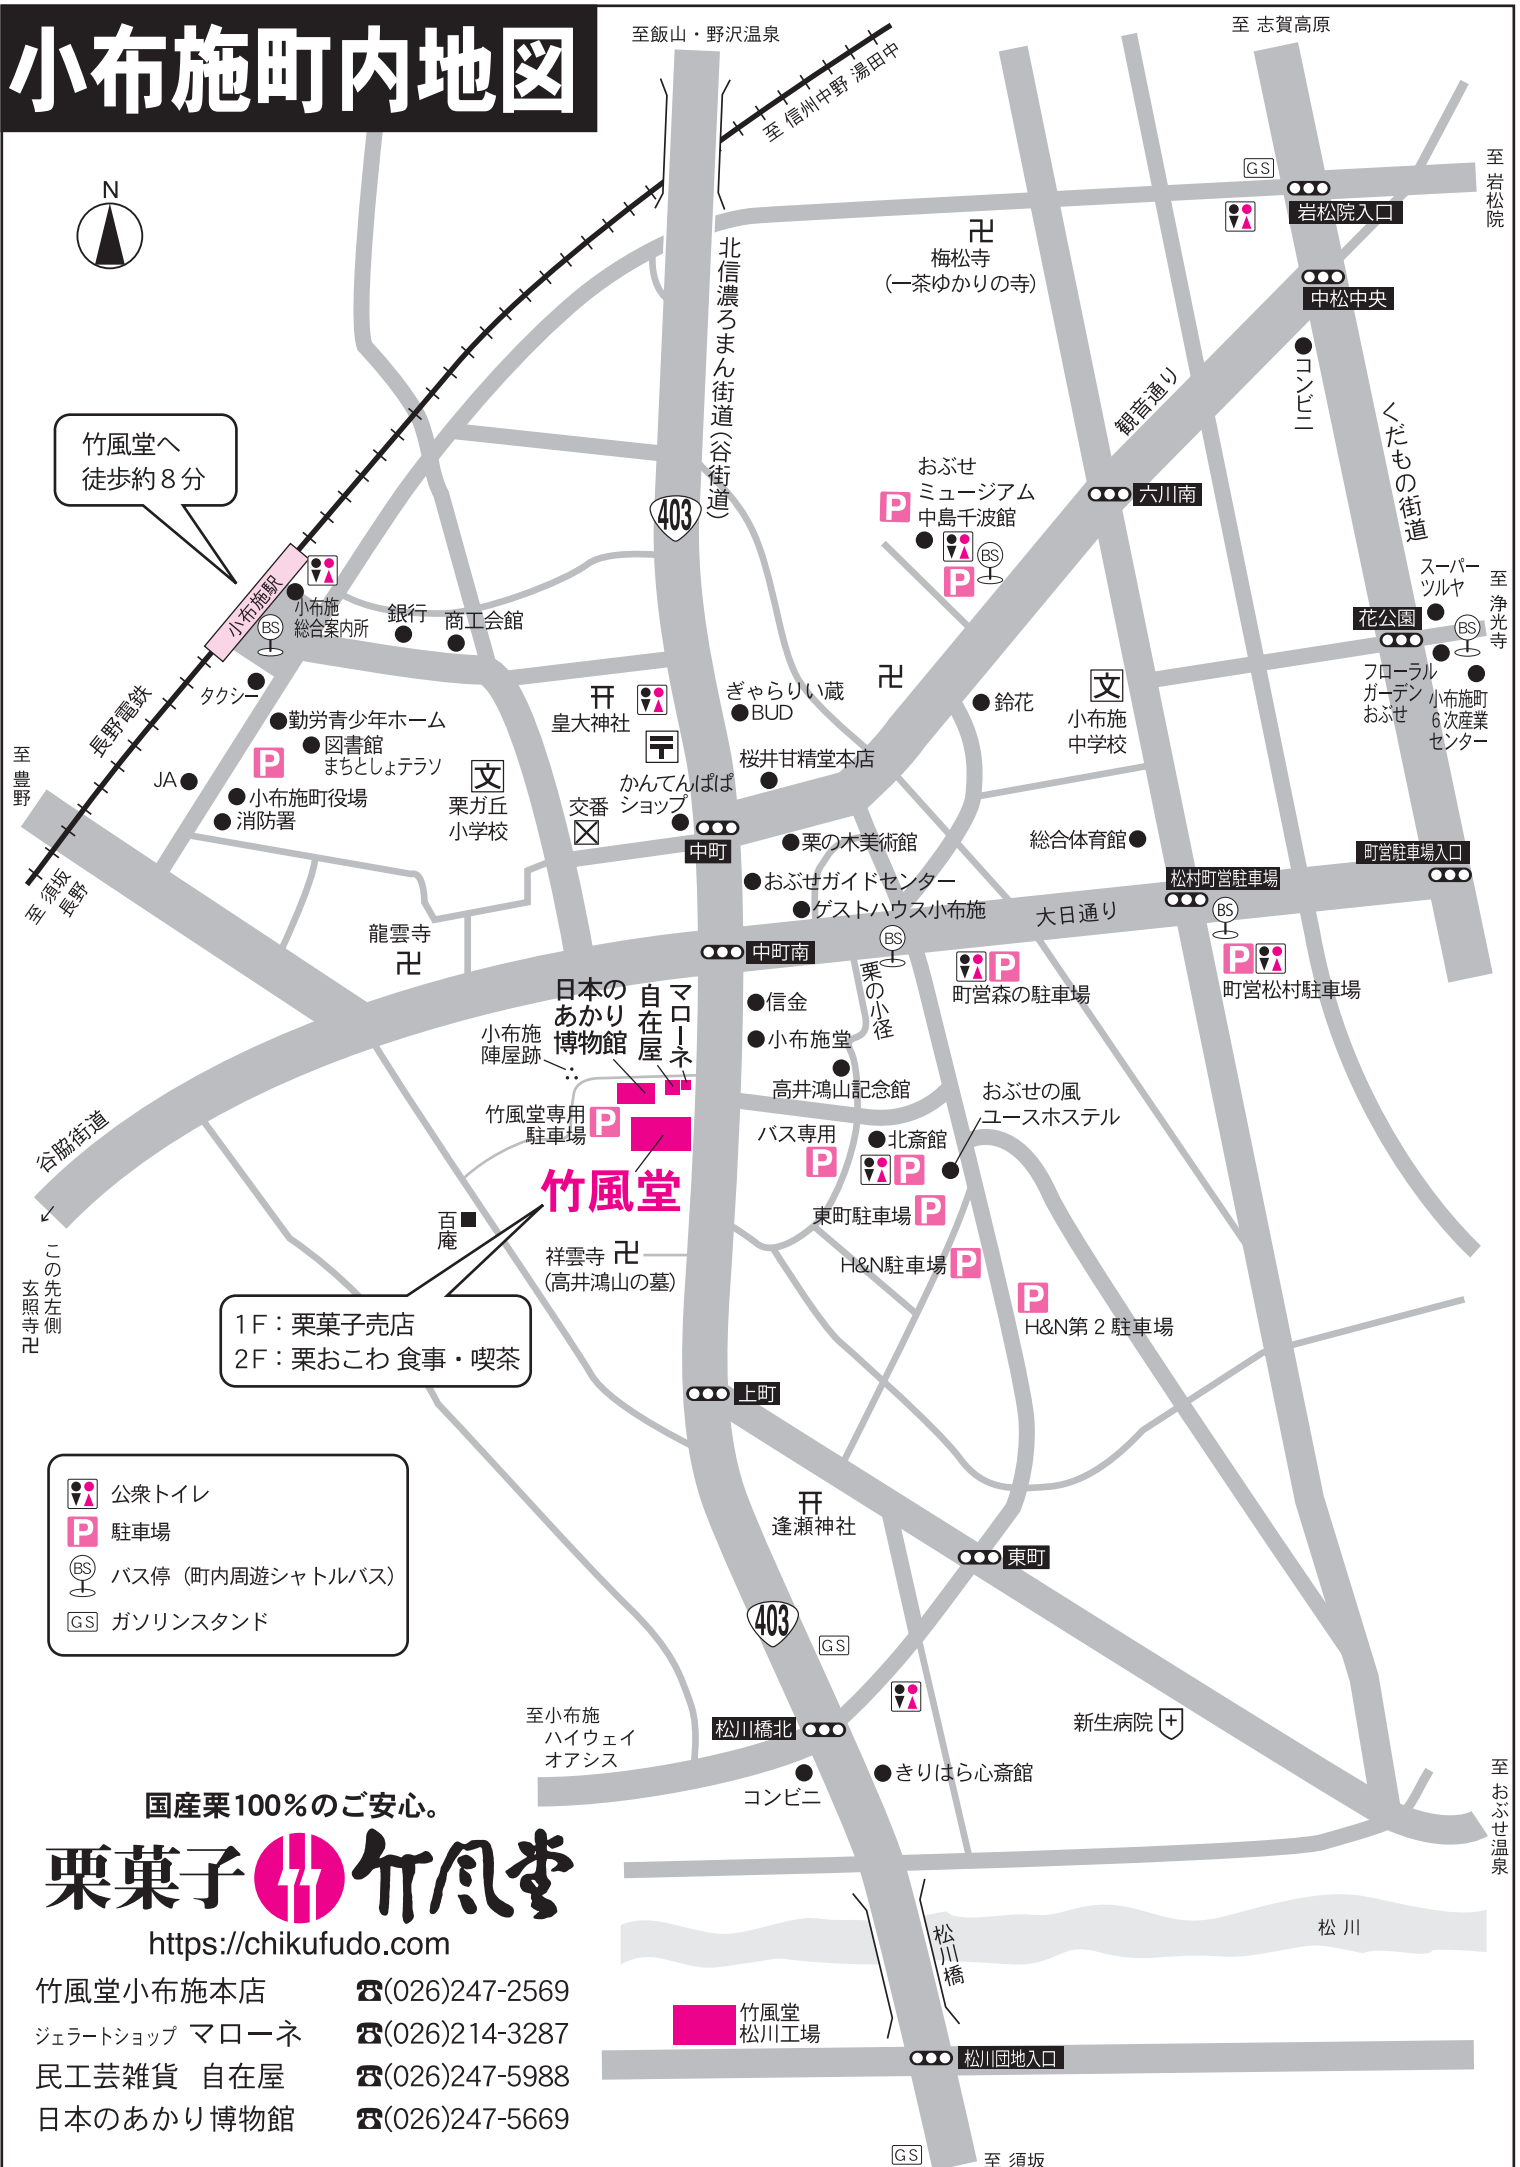

# 小布施本店・アップルライン店と 上信越自動車道

- 小布施本店から ……
  - アップルライン店から ……
- 「小布施PA・ETC専用IC」まで3.7km、車で約8分  
「須坂長野東IC」まで9km、車で約17分  
「信州中野IC」まで5.3km、車で約9分  
「須坂長野東IC」まで5.3km、車で約9分  
「信州中野IC」まで10km、車で約19分

# 小布施町内地図

竹風堂へ  
徒歩約8分

1F: 栗菓子売店  
2F: 栗おこわ 食事・喫茶

- 公衆トイレ
- 駐車場
- バス停 (町内周遊シャトルバス)
- ガソリンスタンド

国産栗100%のご安心。