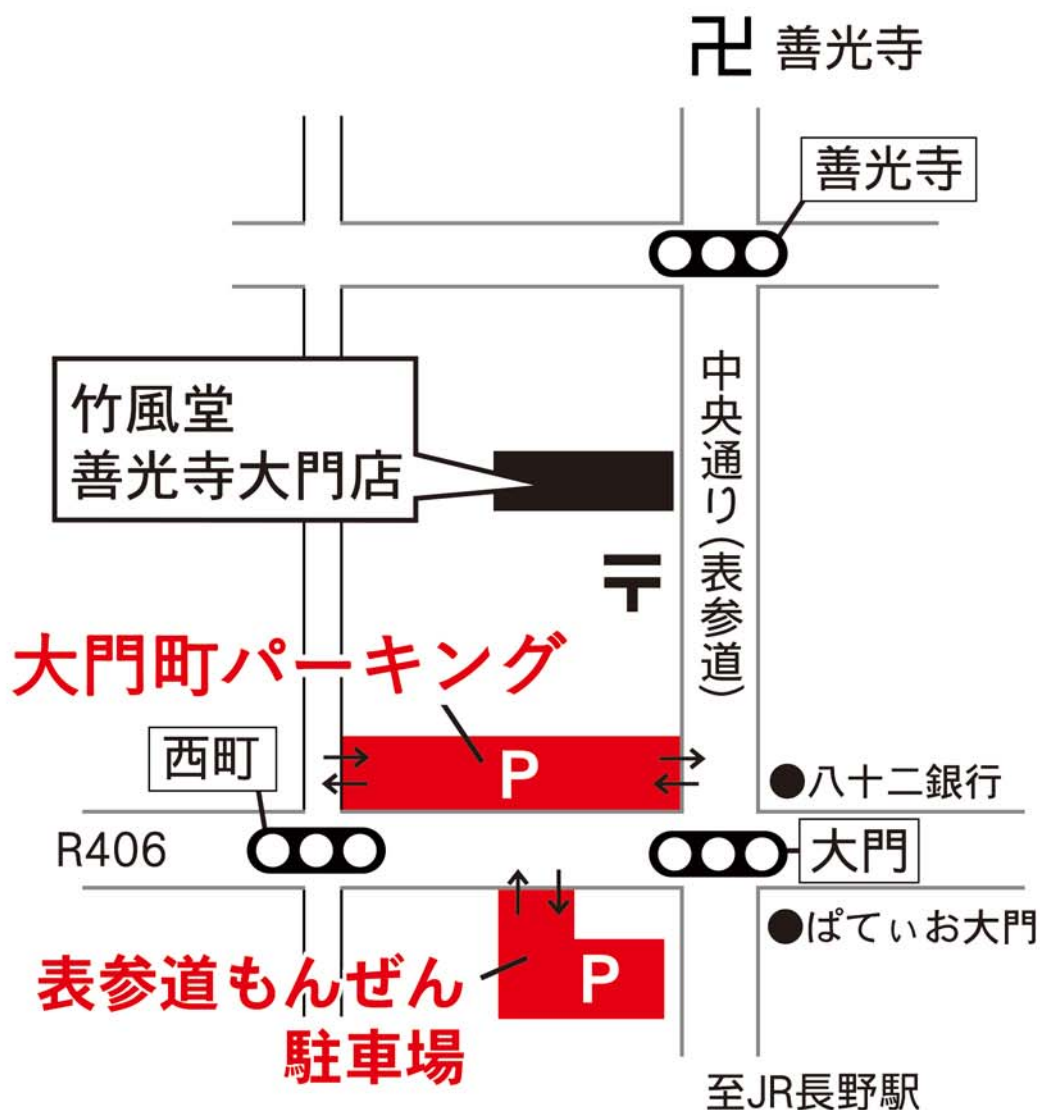

# 善光寺大門店の指定駐車場は 「大門町パーキング」 「表参道もんぜん駐車場」の2か所です

3,000円以上お買上げでお車1台に  
最大1時間分が無料となります。  
お会計の際に駐車券をご提示ください。

他にも有料駐車場がありますが、無料サービスはございませんのでご了承ください。