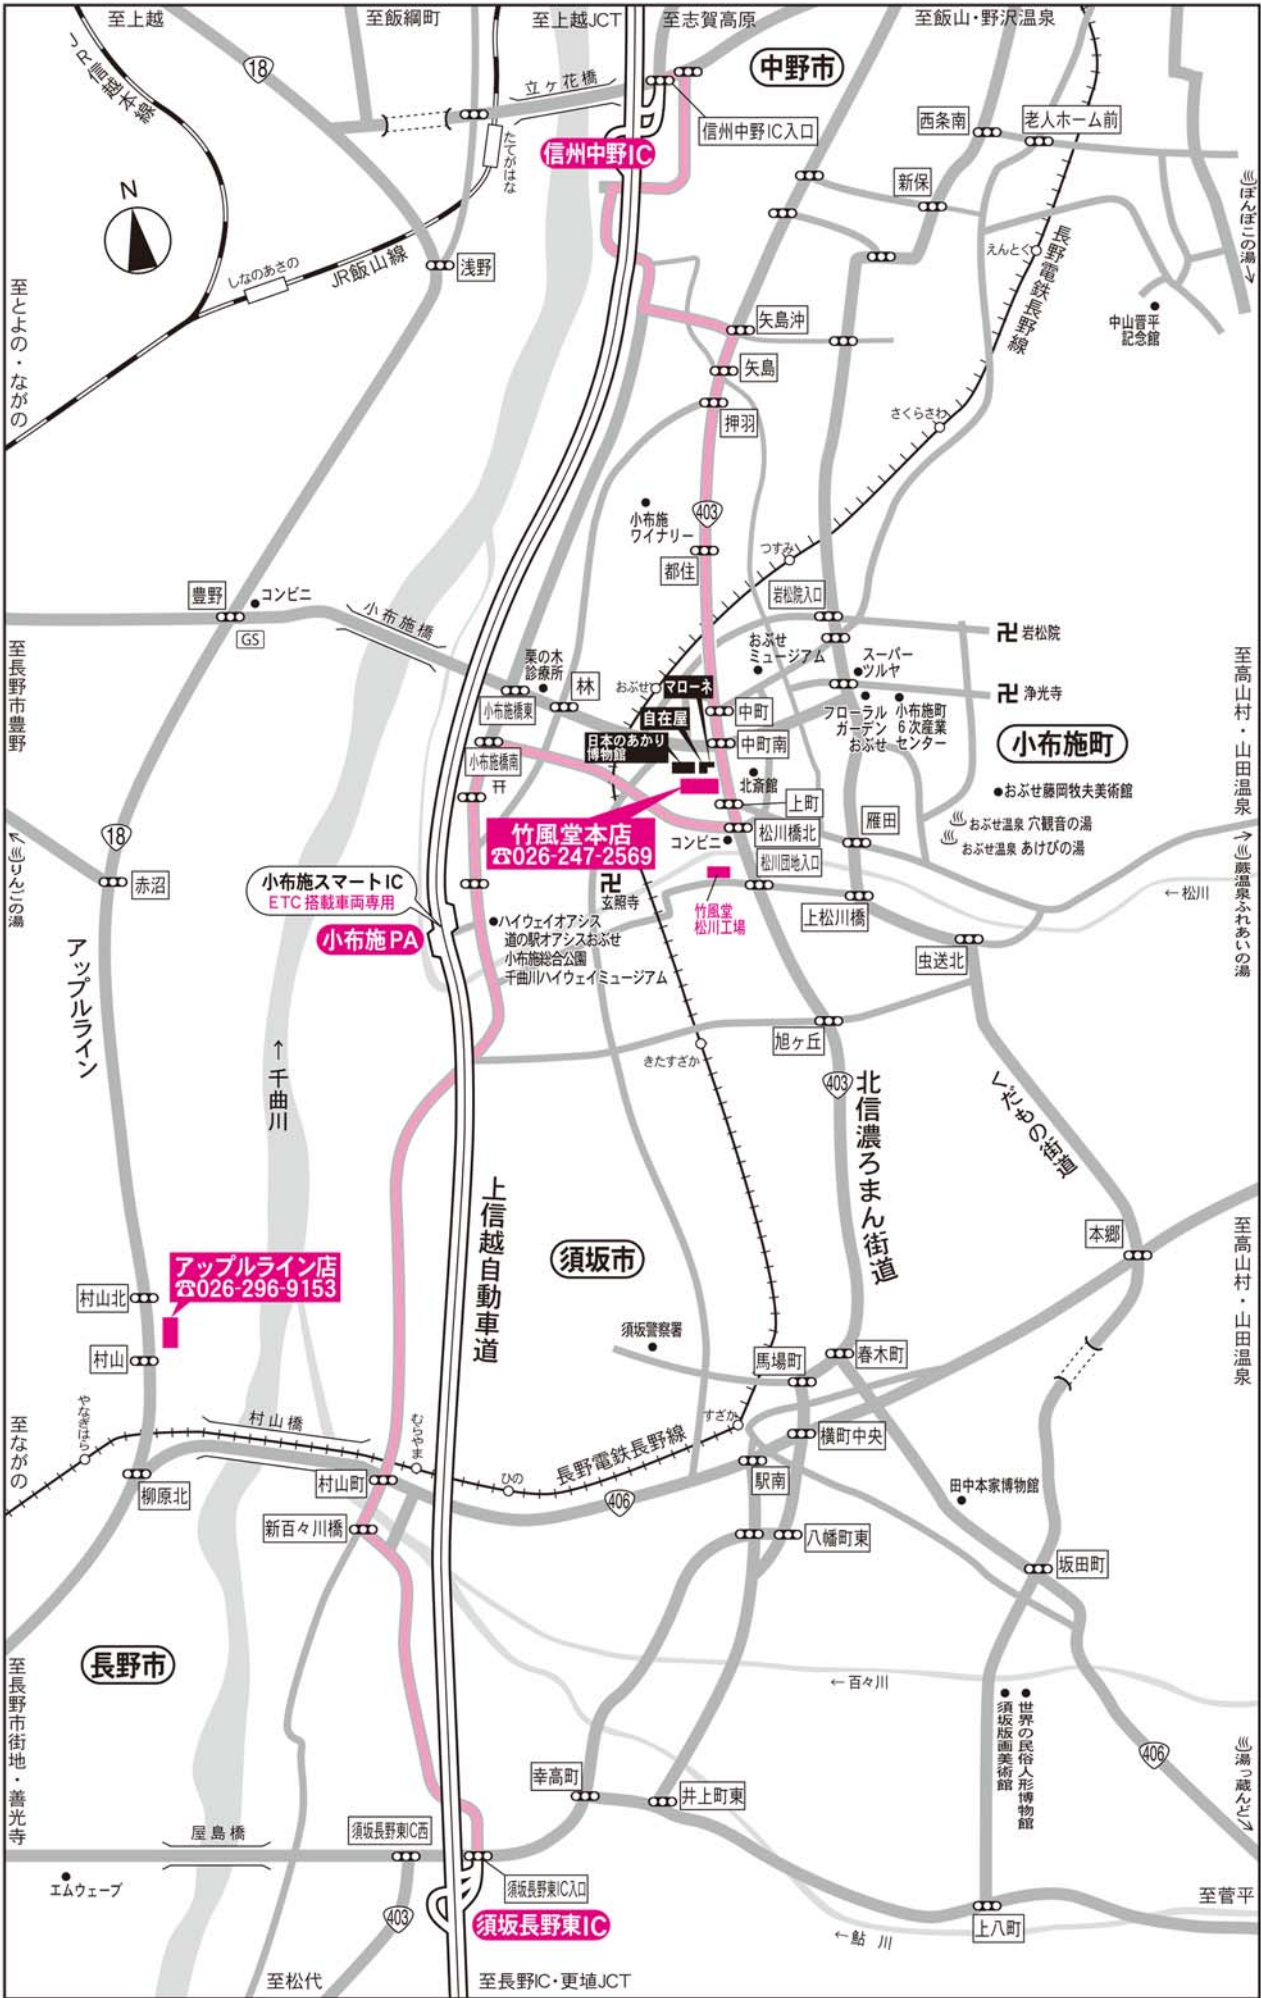

小布施本店・アップルライン店と 上信越自動車道

● 小布施本店から……
 ● アップルライン店から……

〔小布施PA・ETC専用IC〕まで3.7km、車で約8分
 〔須坂長野東IC〕まで9km、車で約17分
 〔信州中野IC〕まで53km、車で約9分
 〔須坂長野東IC〕まで53km、車で約9分
 〔信州中野IC〕まで10km、車で約19分